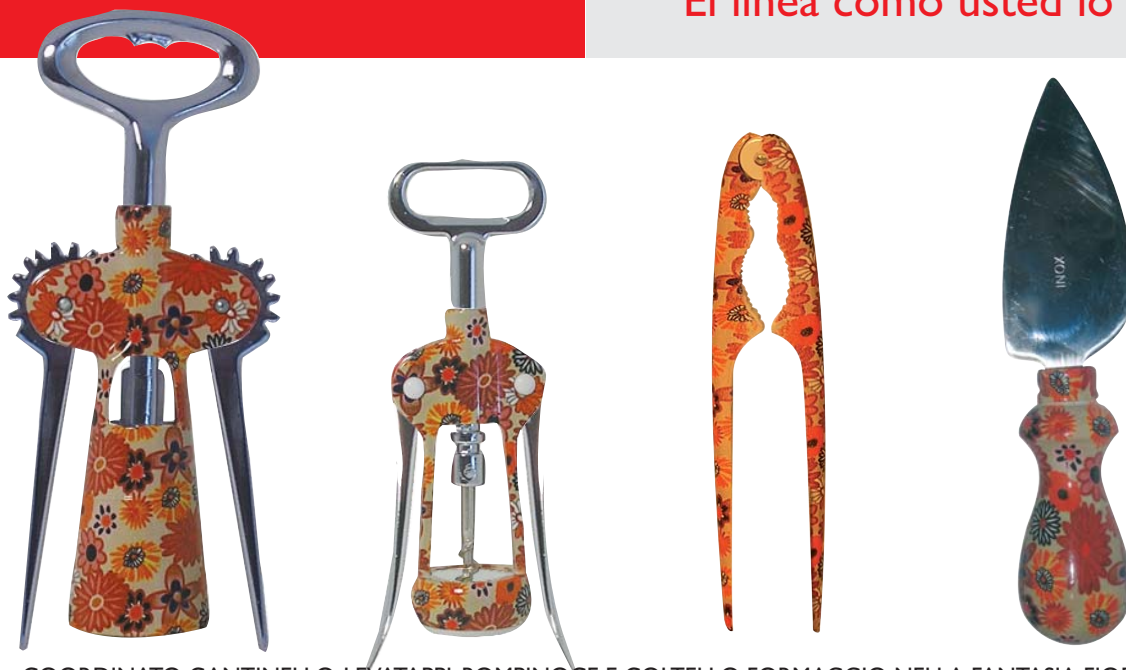

info@zaseves.com

La linea come tu lo vuoi...
 The collection as you want...
 El linea como usted lo quiere...

COORDINATO CANTINELLO, LEVATAPPI, ROMPINOCE E COLTELLO FORMAGGIO NELLA FANTASIA FIORI

SCEGLI LA TUA FANTASIA PREFERITA - SELECT YOUR PERFECT FANTASY

Art. 10072F leva capsule manico tondo

Art. 1082F affila coltelli manico tondo

art. 18.000 SCB
 Confezione velluto art 12.000
 Box Velvet art. 12.000

art. 18.000 INOX
 Confezione levatappo "Cantinello"
 Collezione Zanetti in scatola metallo
 Box corkscrew "Cantinello"
 Collection Zanetti metal box